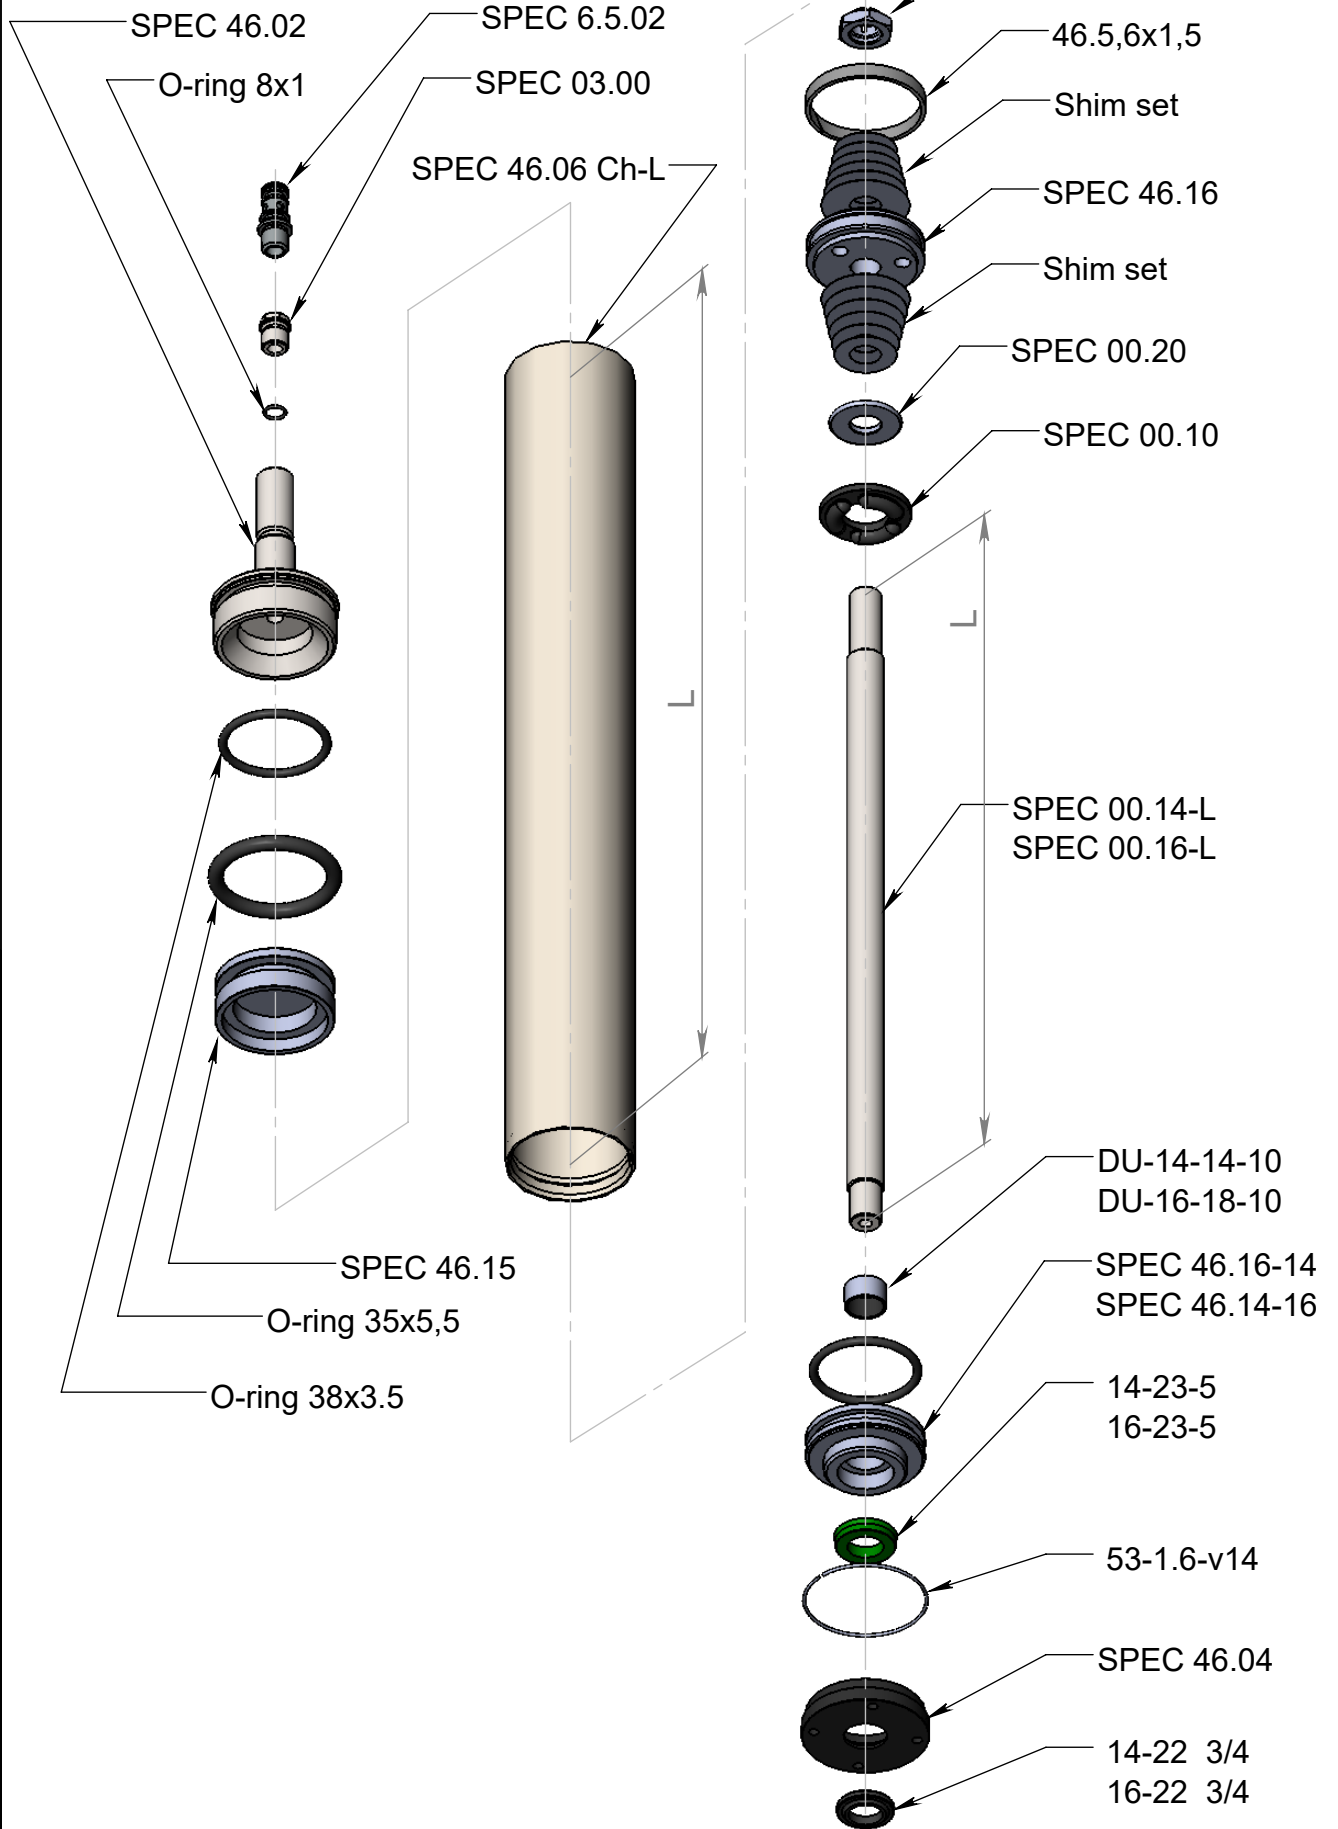

SM46-Картридж

Инв. № подл.	Подп. и дата	Взам. инв. №	Инв. № дубл.	Подп. и дата
Изм.	Лист	№ докум.	Подп.	Дата

SM46-Картридж