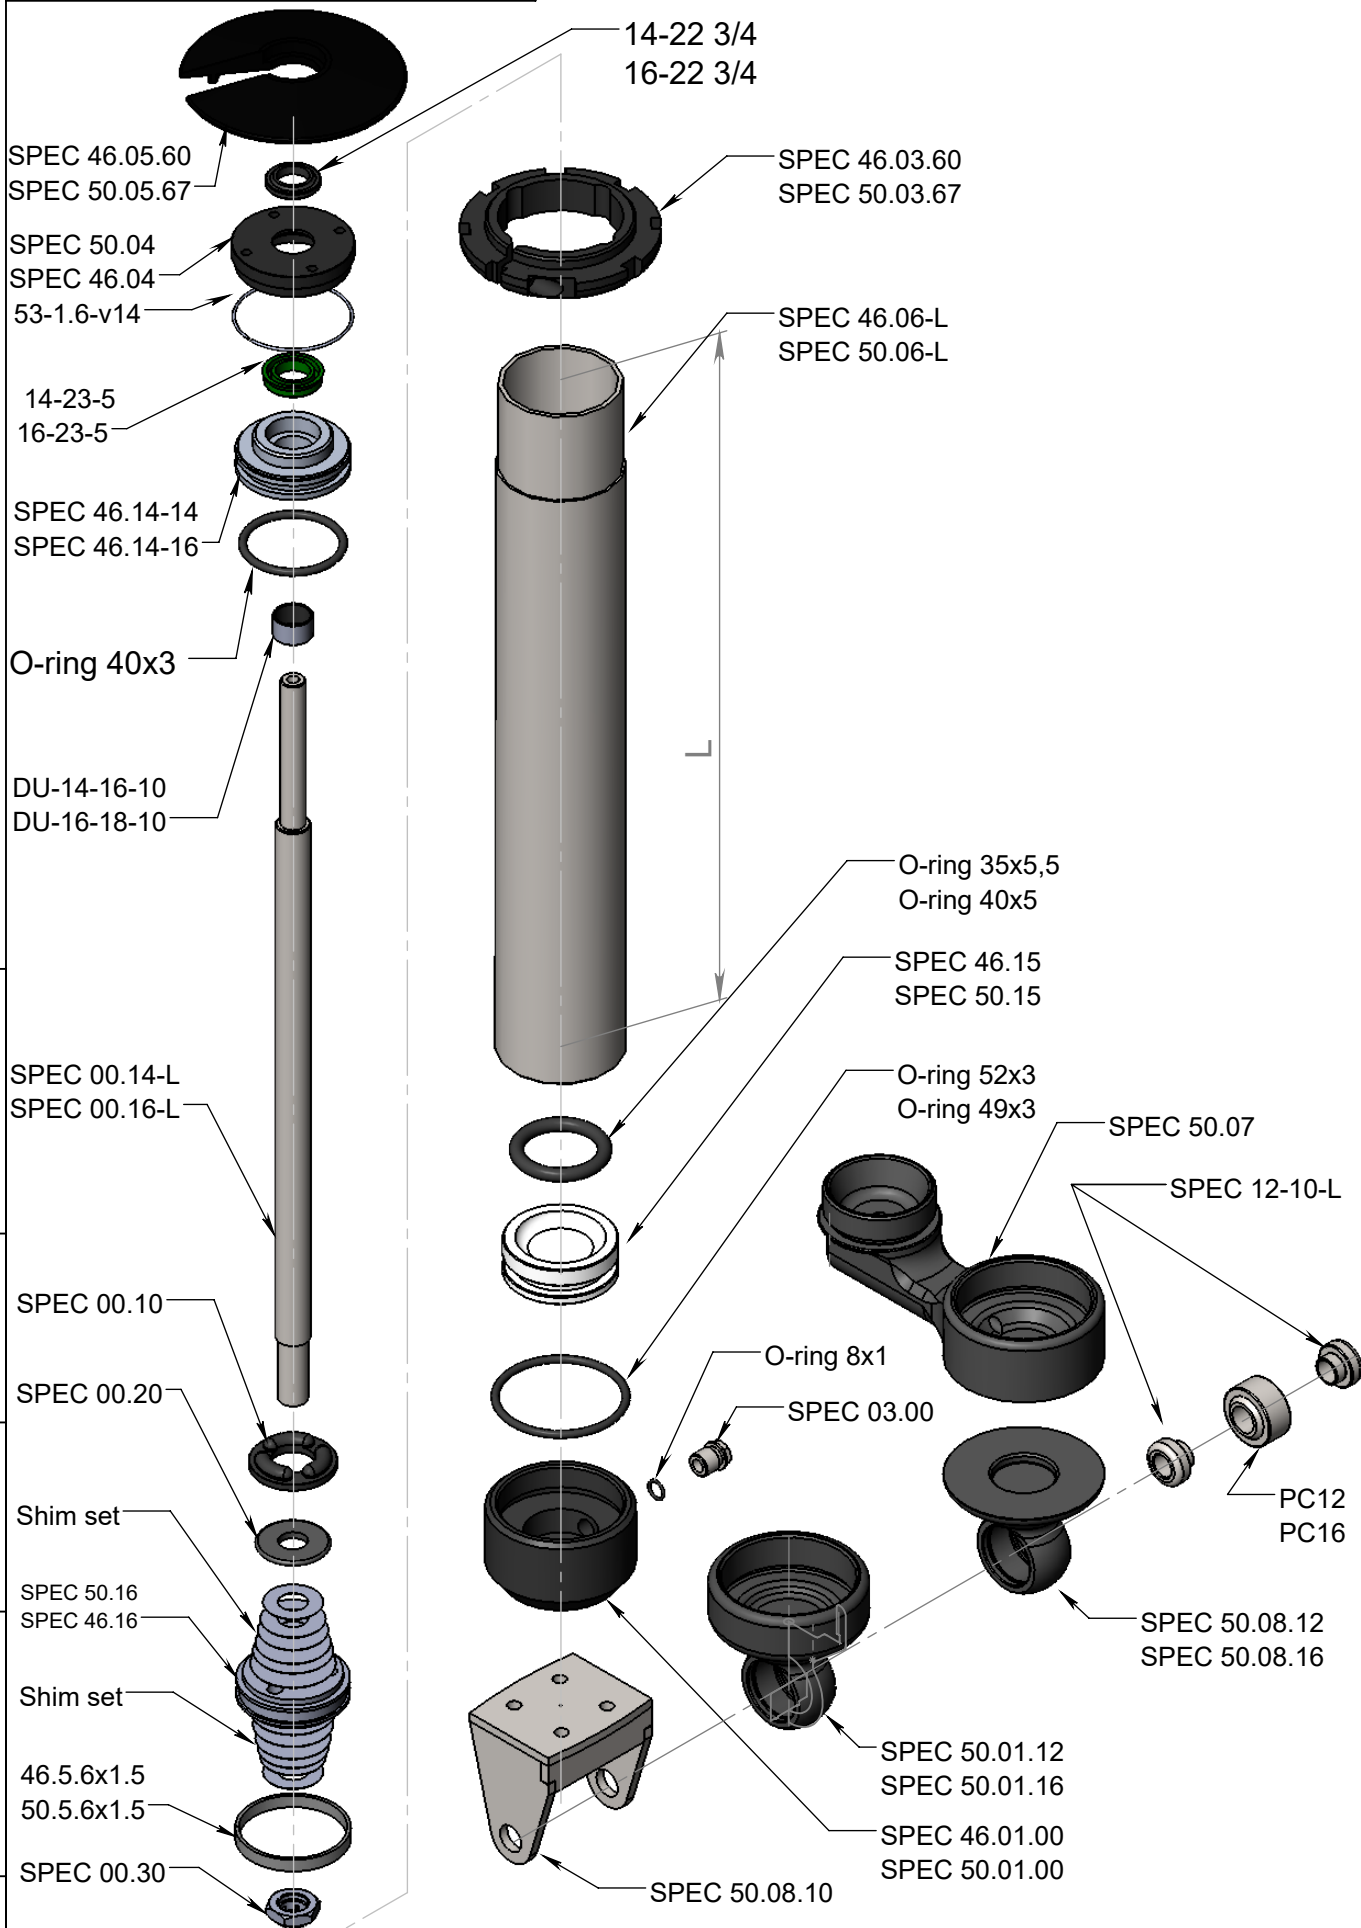

SM46-Стойка задняя

Инв. № подл.	Подп. и дата
Взаим. инв. №	Инв. № дубл.
Подп. и дата	Подп. и дата
Изм.	Лист
№ докум.	Подп.
Дата	Дата

SM46-Стойка задняя