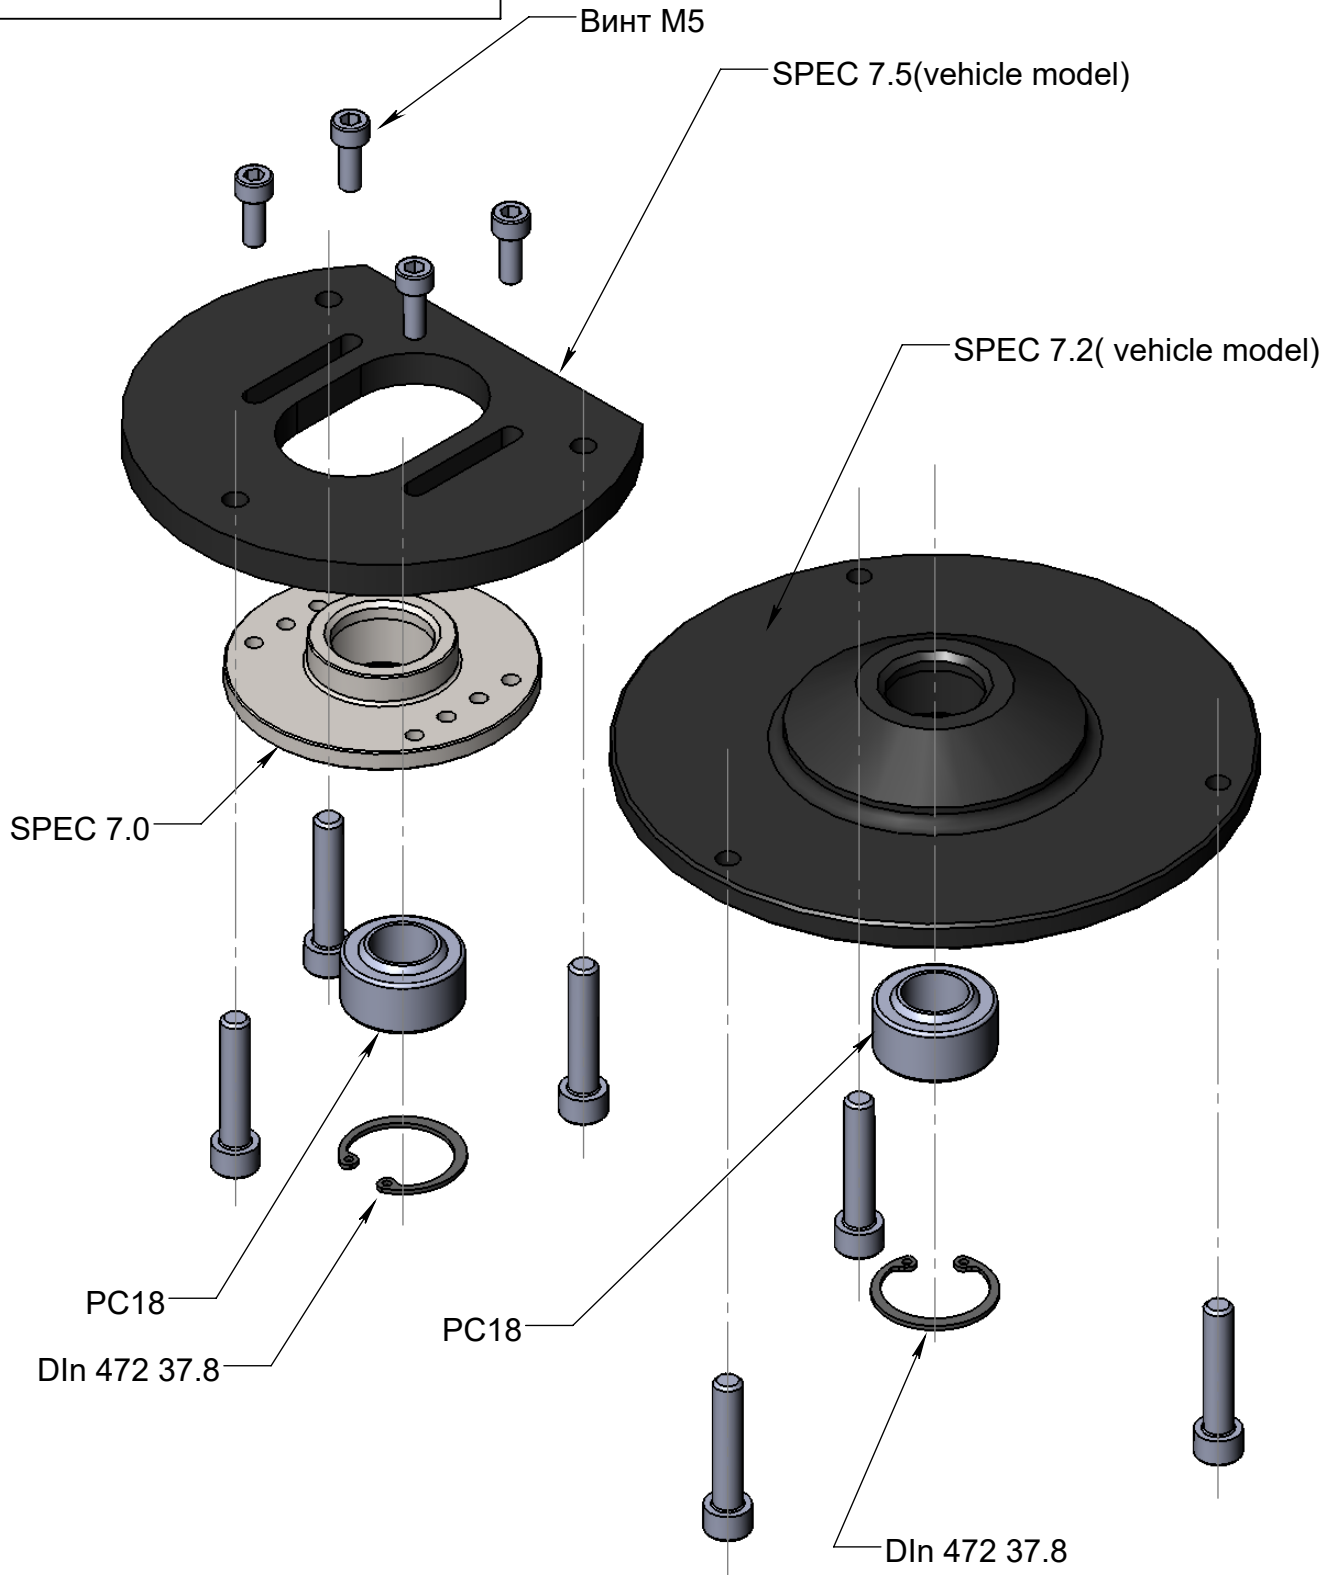

SM 46 Опоры

Инв. № подл.	Подп. и дата
Взам. инв. №	Инв. № дубл.
Подп. и дата	Подп. и дата
Изм.	Лист
№ докум.	Подп.
Дата	Дата

SM 46 Опоры

Лист
4